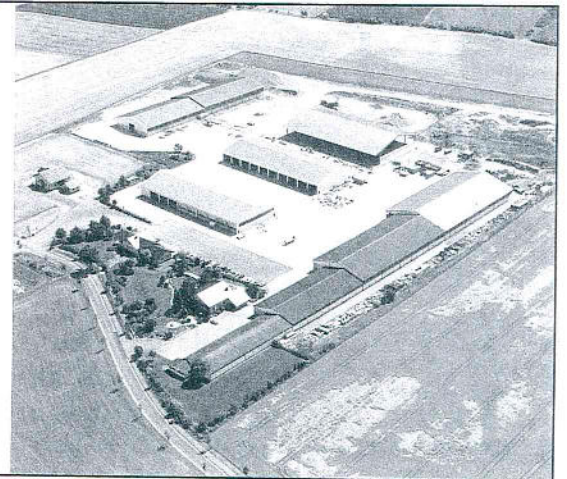

Eine Erfahrung:
Jeder braucht
einen sicheren
Rückhalt.

Ursula Holl – Allianz Kundin seit 2009, Fußball-Weltmeisterin

Mehr zum Thema Vorsorge bei Ihrer Allianz vor Ort.
Was andere Kunden erlebt haben, erfahren Sie auf meiner Homepage.

Robert und Sebastian Fischer

Vertretungen der Allianz
Turmhofstr. 19, 53879 Mechernich
sebastian.fischer1@allianz.de
www.sebastianfischer-allianz.de

Tel. 0 24 43.23 73
Fax 0 24 43.86 88

Allianz