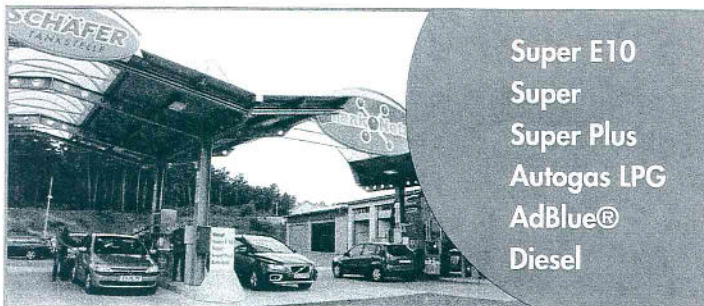

Super E10
Super
Super Plus
Autogas LPG
AdBlue®
Diesel

**Preiswert
24h tanken**

Bezahlen Sie ganz
einfach bargeldlos
mit Ihrer Karte!

Self-Service-Tankstelle Schäfer
Kiefernweg 44 (Am Nyons-Kreisel) in Mechernich
Hotline 02443 - 1000

www.schaefer-mechernich.de

Wenn