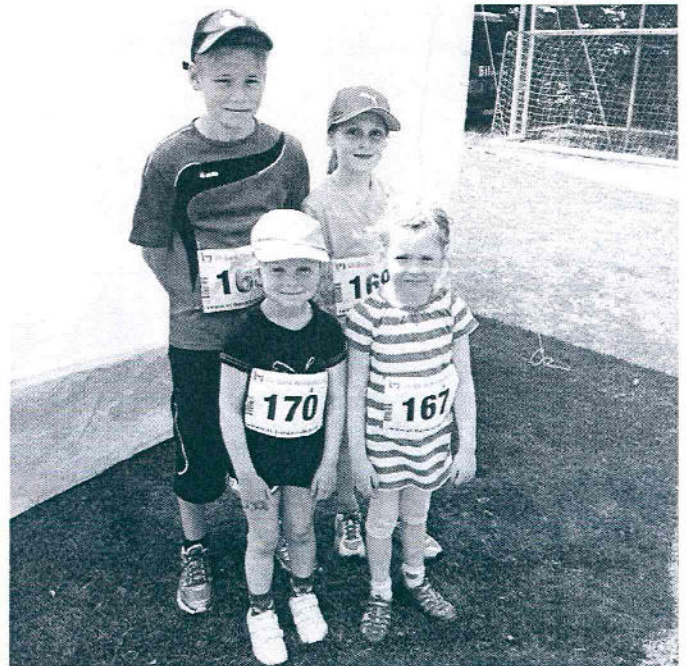

Generation der zukünftigen Weltmeister. Hintere Reihe Lukas, Pauline. Vorne: Charlotte und Luisa

In der Klasse U9 - U12 liefen **Pauline Herschbach** (5:10 Minuten) und **Lukas Flaschentreher** (5:19 Minuten) in ihrem ersten Wettbewerb ihrer Karriere über 1.200 m erstaunlich gute Zeiten.

In der Klasse der bis 8-jährigen waren **Charlotte Herschbach** (2:13 Minuten), **Luisa Flaschentreher** (2:17 Minuten) und **Felix Bartsch** (1:41 Minuten) mit Spaß und vielversprechenden Ergebnissen auf der 400 m Stadionrunde unterwegs.

Die Zwei im Haus am See in Kommern am Mühlenpark - direkt an der B266

untere Etage

WWW.TOUCHDOWN-RESTAURANT.DE

touch down

GRILL HOUSE & AMERICAN BAR

GET UP TO TOUCH DOWN!

Telefon 0 24 43 - 91 22 828

Fax 0 24 43 - 91 22 829

mechernich@touchdown-restaurant.de

obere Etage

Ristorante

I Sassi